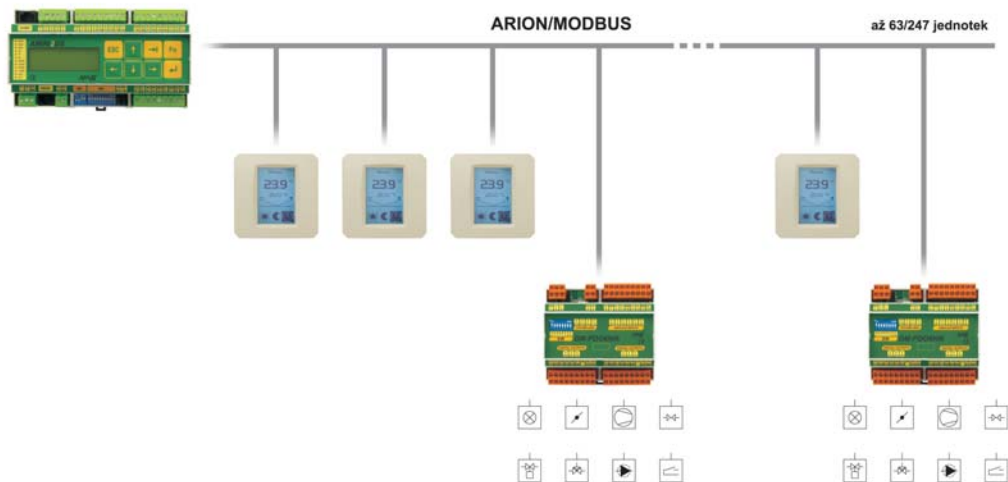

tmavě modrá

Automating
Your Success®

Univerzální nástěnný ovladač s dotykovým displejem

- komfortní prvek řízení teploty v místnosti
- obsahuje 3 varianty ovládání
- všechny informace zobrazeny na grafickém displeji
- podsvícený displej s výbornou čitelností
- veškeré ovládání pomocí dotykové plochy displeje

- měří aktuální teplotu v místnosti
- s nadřazeným řídicím systémem komunikuje protokolem ARION nebo MODBUS
- podle zvolené varianty lze nastavovat: režim, korekci žádané teploty, rychlost ventilátoru konvektoru, sepnutí dalšího zdroje
- ovladač není spínacím termostatem, je periferií řídicího systému

Technické údaje

Měření teploty	Elektronicky
Rozsah měření	-10 .. 50 °C
Přesnost měření	±0,5 °C
Ovládání	Dotykový panel
Komunikace	RS485
Komunikační protokol (volba v menu)	ARION, MODBUS-RTU
Komunikační rychlost	9600 .. 57600 Bd
Počet jednotek na síti RS485	63 (ARION), 247 (MODBUS-RTU)
Napájení	10 .. 30 V ss.
Odběr	40 mA při 24 V ss.
Ostatní	
Krytí	IP20
Pracovní teplota	-10 .. 50 °C
Montáž	Na stěnu / na montážní krabici (KU-68)
Rozměry (š × v × h)	79 × 81 × 33 mm